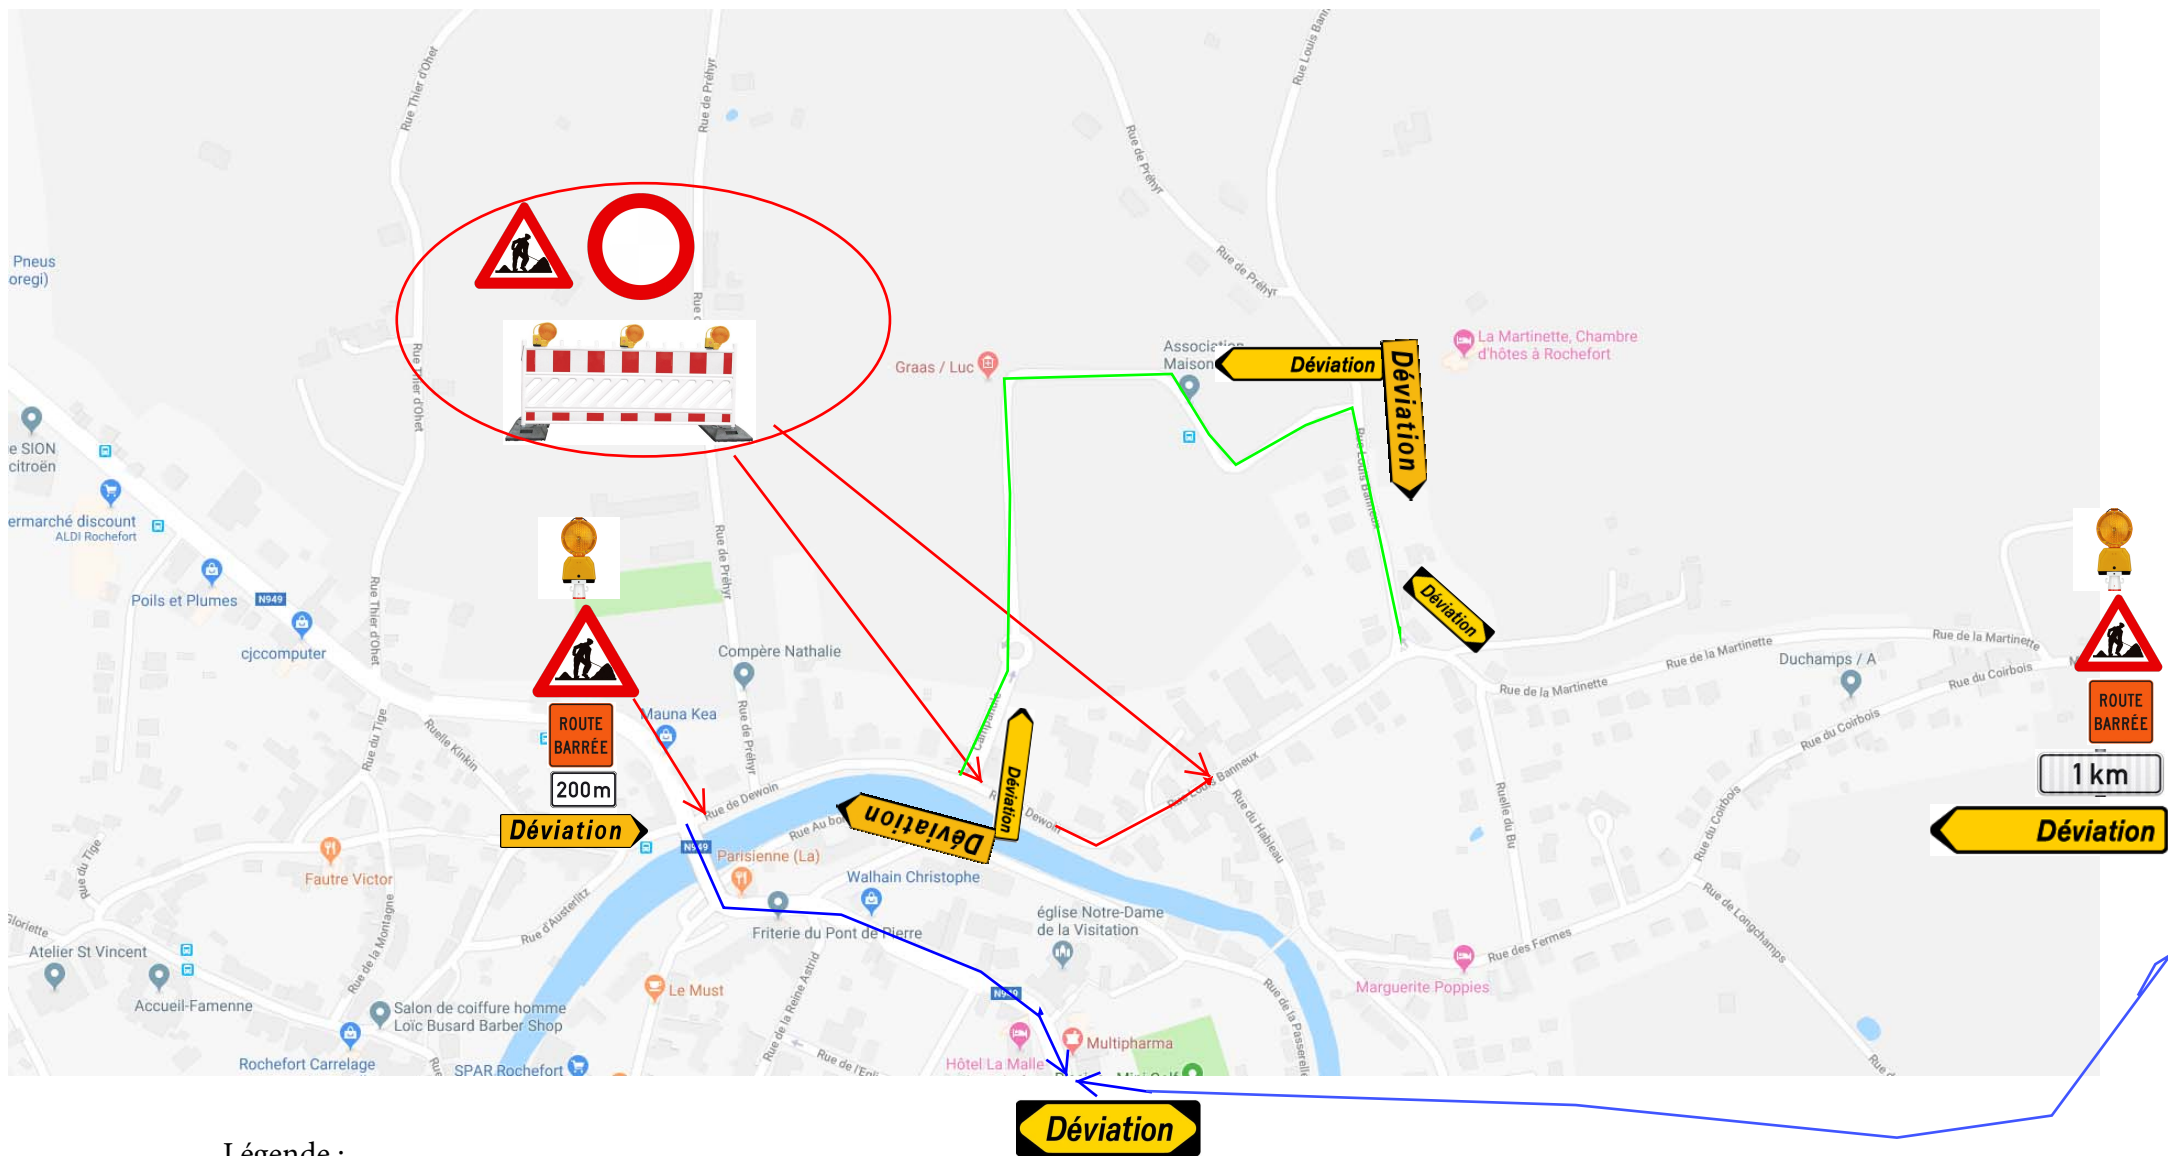

AC Rochefort - Travaux - Louis Banneux - Plan déviation phase 1

Légende :

Phase 1 des travaux : rue du Hableau - rue Dewoin :

Déviation 1 :

Déviation 2 :