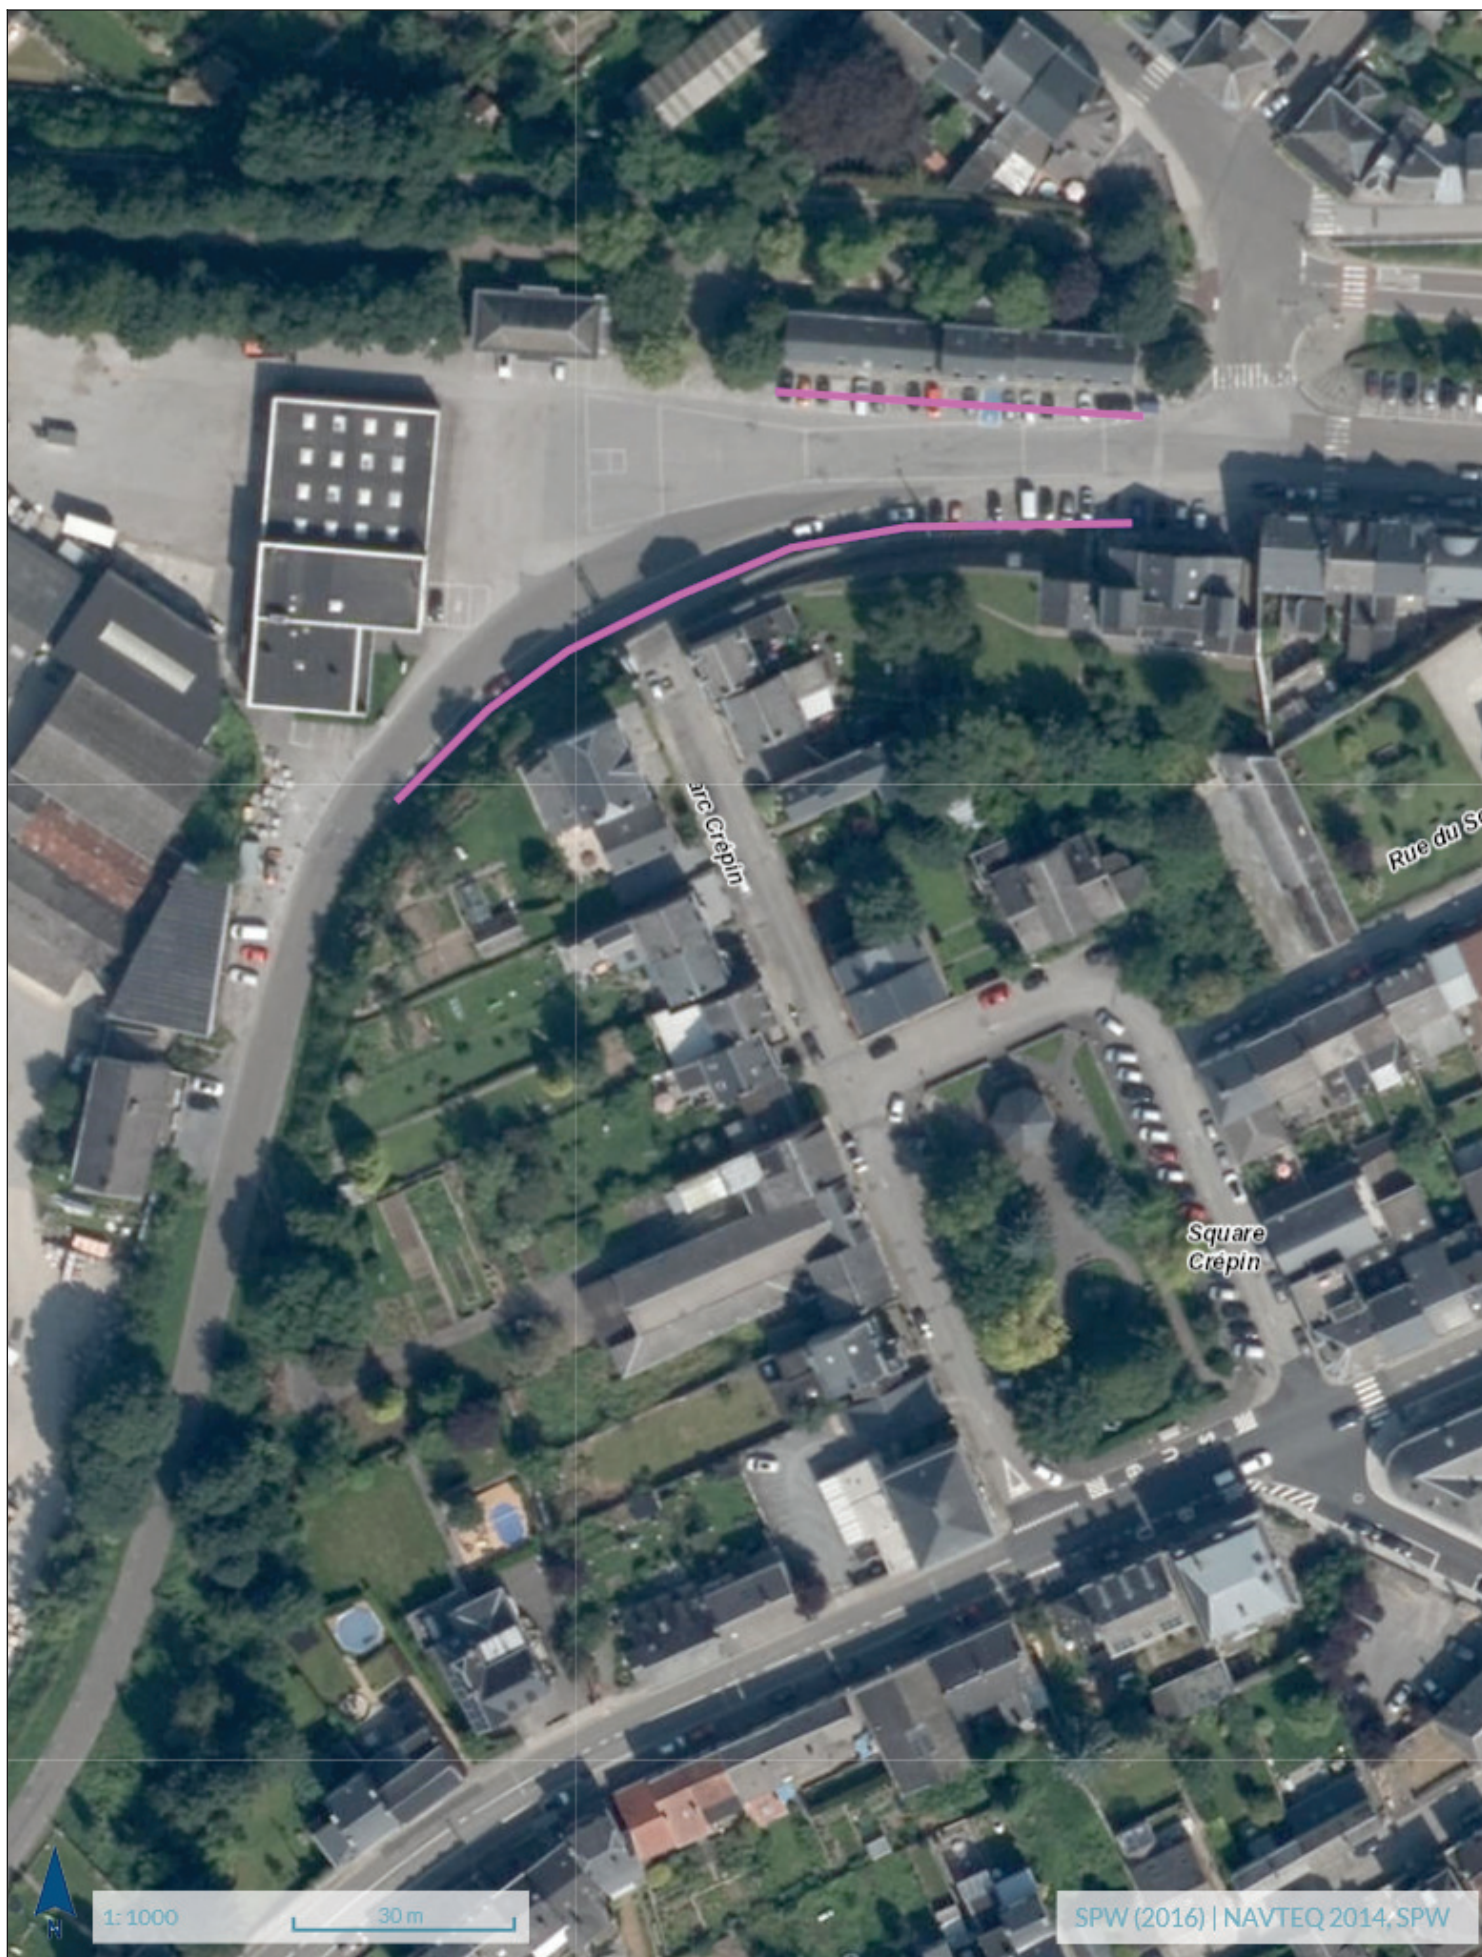

Wallonie

Service public
de Wallonie

Géoportail de la Wallonie

POSE FO - 03, 04 et 05 DECEMBRE

1:1000

30 m

SPW (2016) | NAVTEQ 2014, SPW