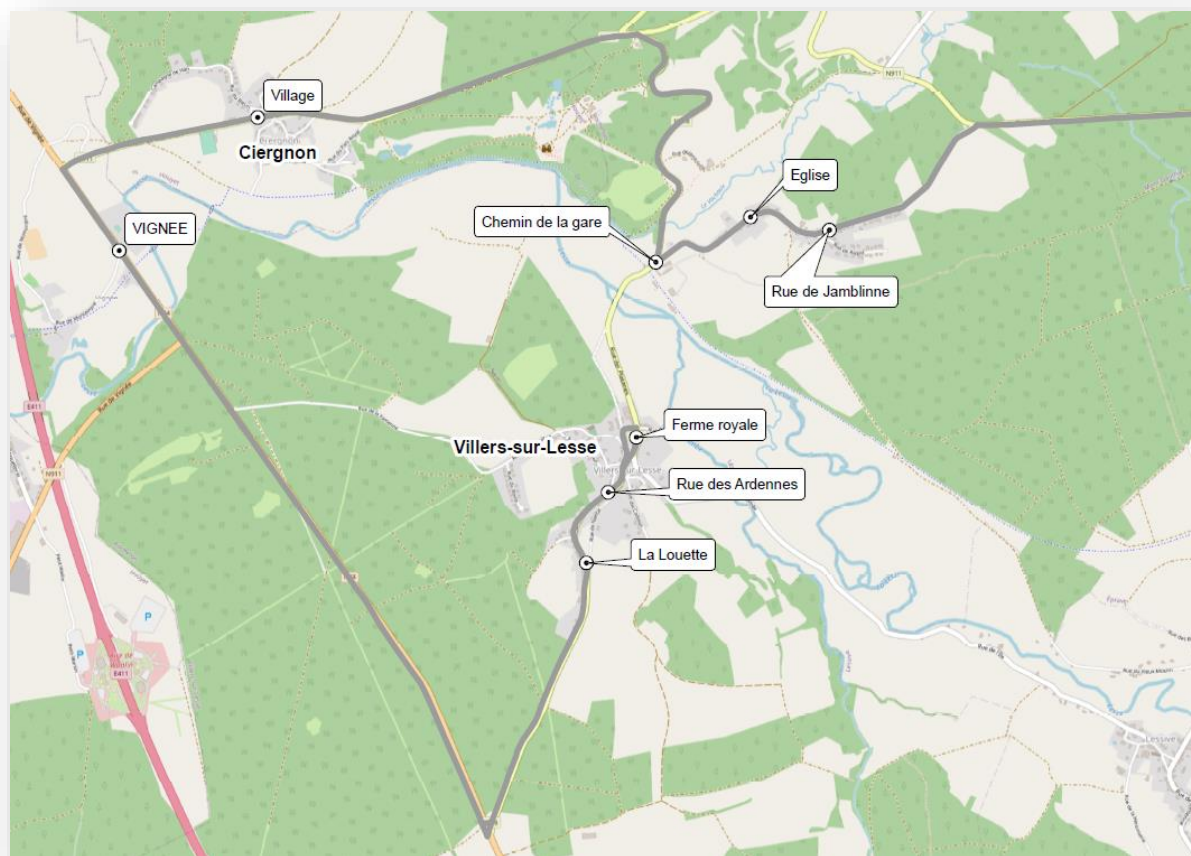

A PARTIR DU MERCREDI

1^{er} septembre 2021

**ADAPTATION DE L'ITINÉRAIRE ET
DE L'HORAIRE DE LA LIGNE 166B**

PLUS D'INFOS

INFOTEC.BE (recherche horaire)

INFOS VOYAGEURS 081 25 35 55

@tec.namlux

L. 166b Jemelle - Villers-Sur-Lesse - Ciergnon SCOLAIRE vers Jemelle

Période	SCO	SCO	SCO											
Ligne	166b	166b	166b											
Jours de circulation	12345	12345	12345											
<i>Renvoi en bas de page</i>														
Villers-sur-Lesse (Ferme royale)	06:04	07:14	13:16											
Ciergnon (Village)	06:13	07:23	13:25											
Villers-sur-Lesse (Jamblinne Eglise)	06:20	07:30	13:32											
Rochefort (Carrefour route vers Dinant)	06:29	07:39	13:41											
Rochefort (Poste)	06:32	07:42	13:44											
Rochefort (Ancienne Gare)	06:33	07:43	13:45											
Jemelle (Place communale)	06:38	07:48	13:50											
Rochefort - Jemelle (Gare)	06:40	07:50	13:52											
Numéro de voyage	1	3	5											

L. 166b Jemelle - Villers-Sur-Lesse - Ciergnon SCOLAIRE vers Villers-sur-Lesse

Période	SCO	SCO	SCO											
Ligne	166b	166b	166b											
Jours de circulation	12345	12*45	12345											
<i>Renvoi en bas de page</i>														
Rochefort -Jemelle (Gare)	12:40	16:30	17:40											
Jemelle (Place communale)	12:42	16:32	17:42											
Rochefort (Ancienne Gare)	12:47	16:37	17:47											
Rochefort (Poste)	12:48	16:38	17:48											
Rochefort (Carrefour route vers Dinant)	12:51	16:41	17:51											
Villers-sur-Lesse (Jamblinne Eglise)	13:00	16:50	18:00											
Ciergnon (Village)	13:07	16:57	18:07											
Villers-sur-Lesse (Ferme royale)	13:16	17:06	18:16											
Numéro de voyage	2	4	6											